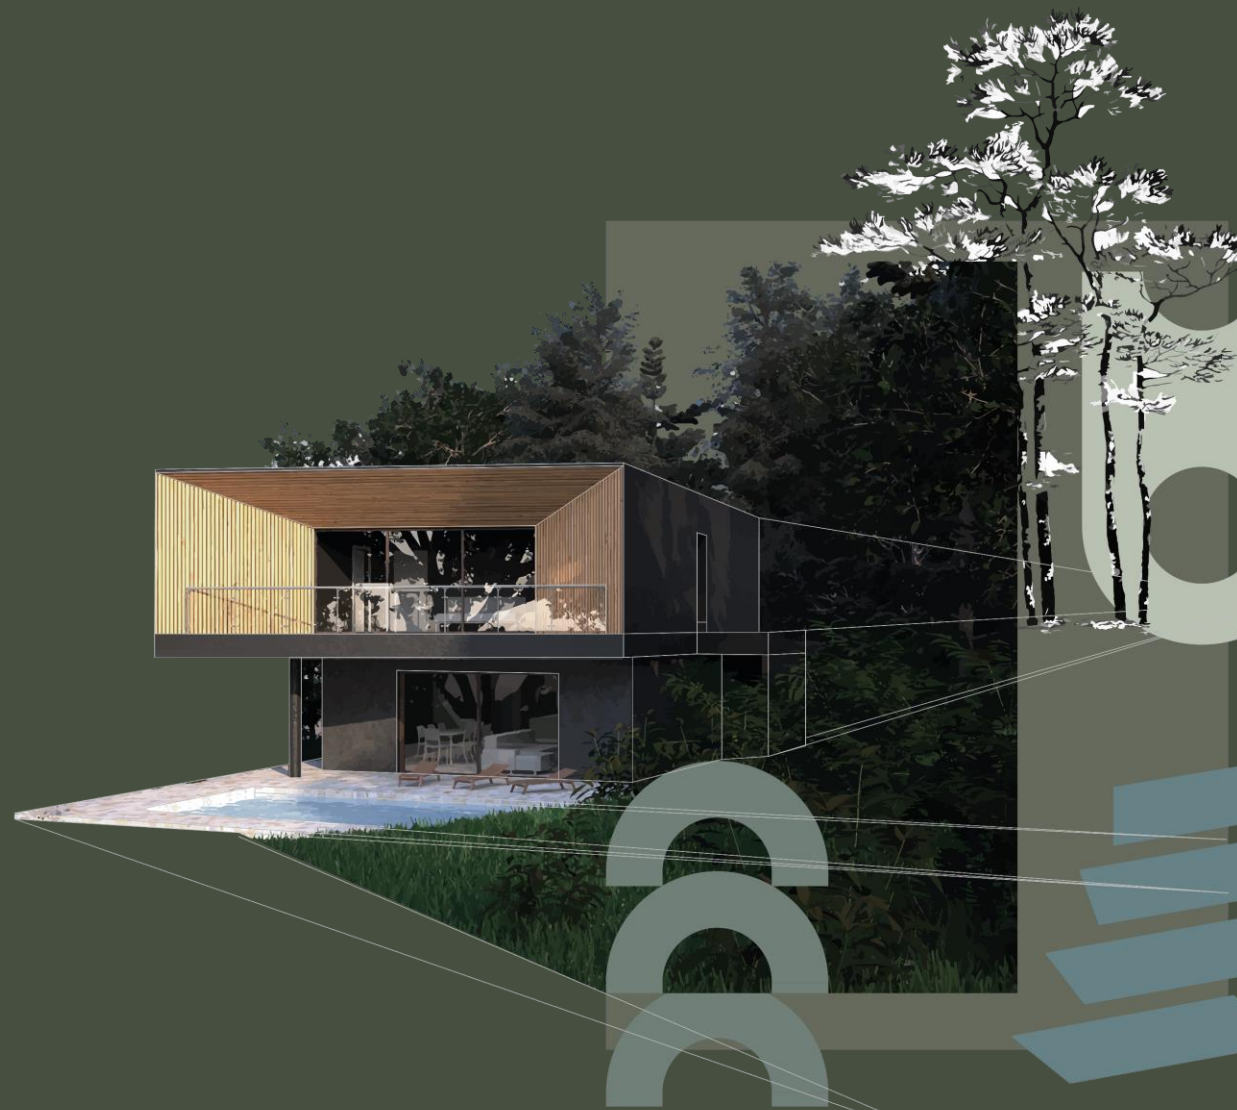

W4HOUSE
building experience

W4house windows & Doors

Serramenti, sistemi
oscuranti, monoblocchi