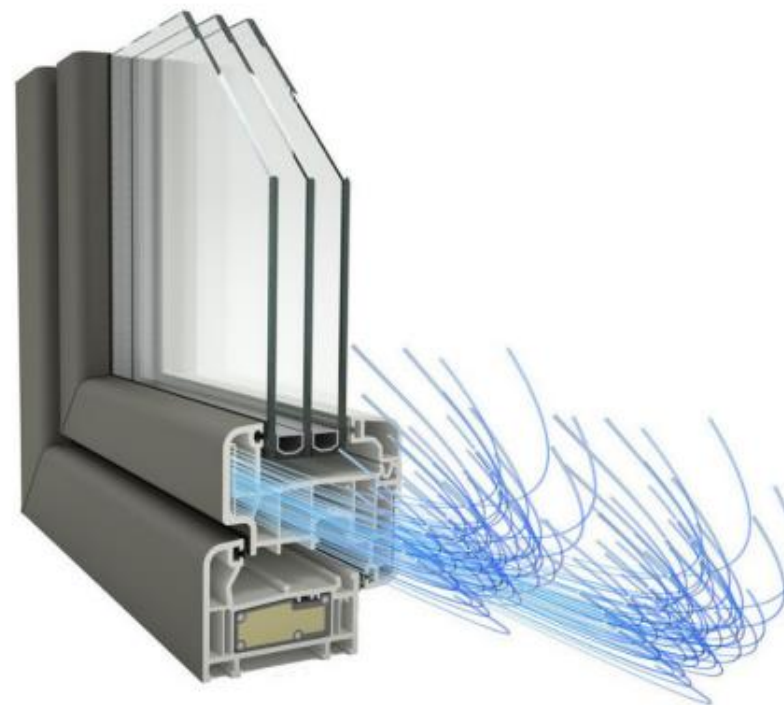

1

SERRAMENTI

SERRAMENTI IN PVC E
ALLUMINIO