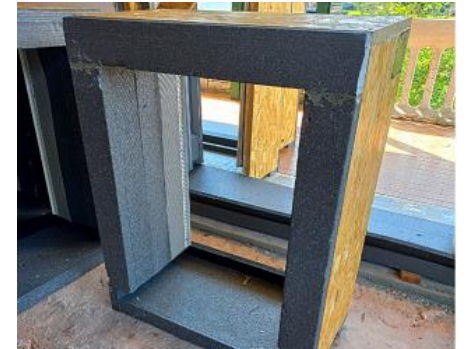

MONOBLOCCHI

W4Block

-Monoblocchi senza oscuranti

-Monoblocco da tapparella

-Monoblocco per frangisole