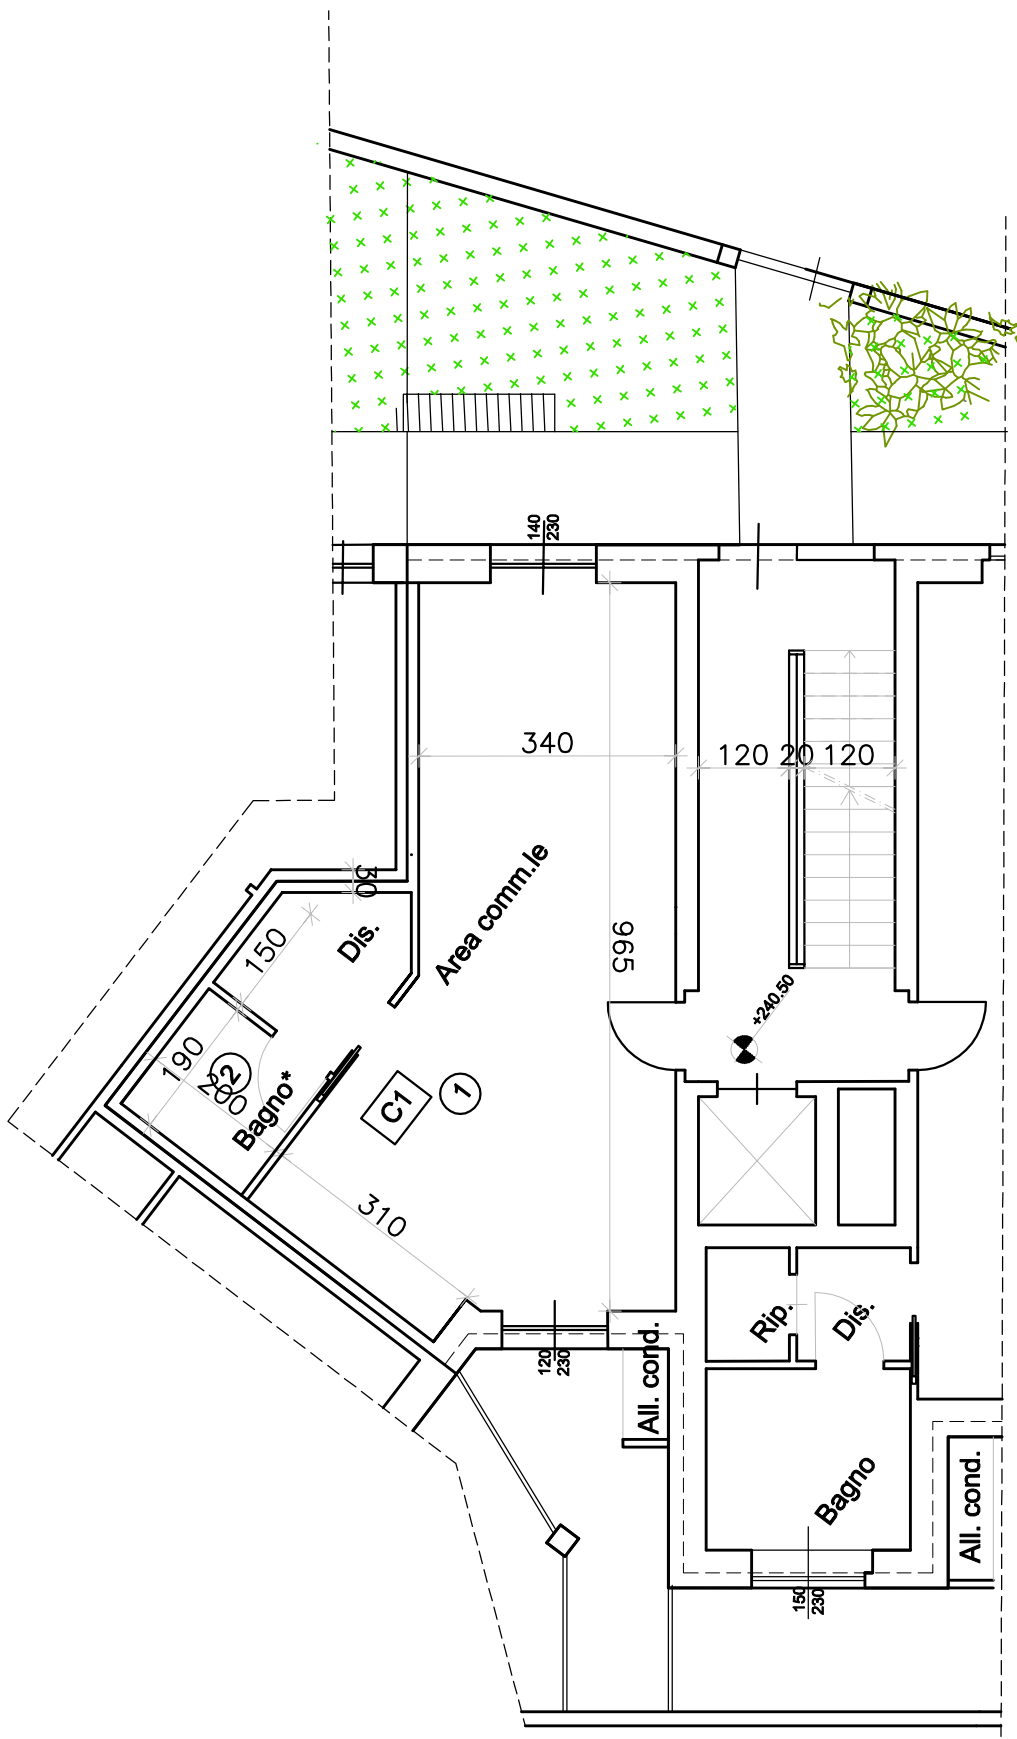

**ALLOGGIO C1
EDILIZIA LIBERA
Pianta Piano Terra**

ALLOGGIO	S.L.P.	50% MARC.	GIARDINO	SUP. VEND.
ALLOGGIO	55.80 mq	7.51 mq	15.70 mq	