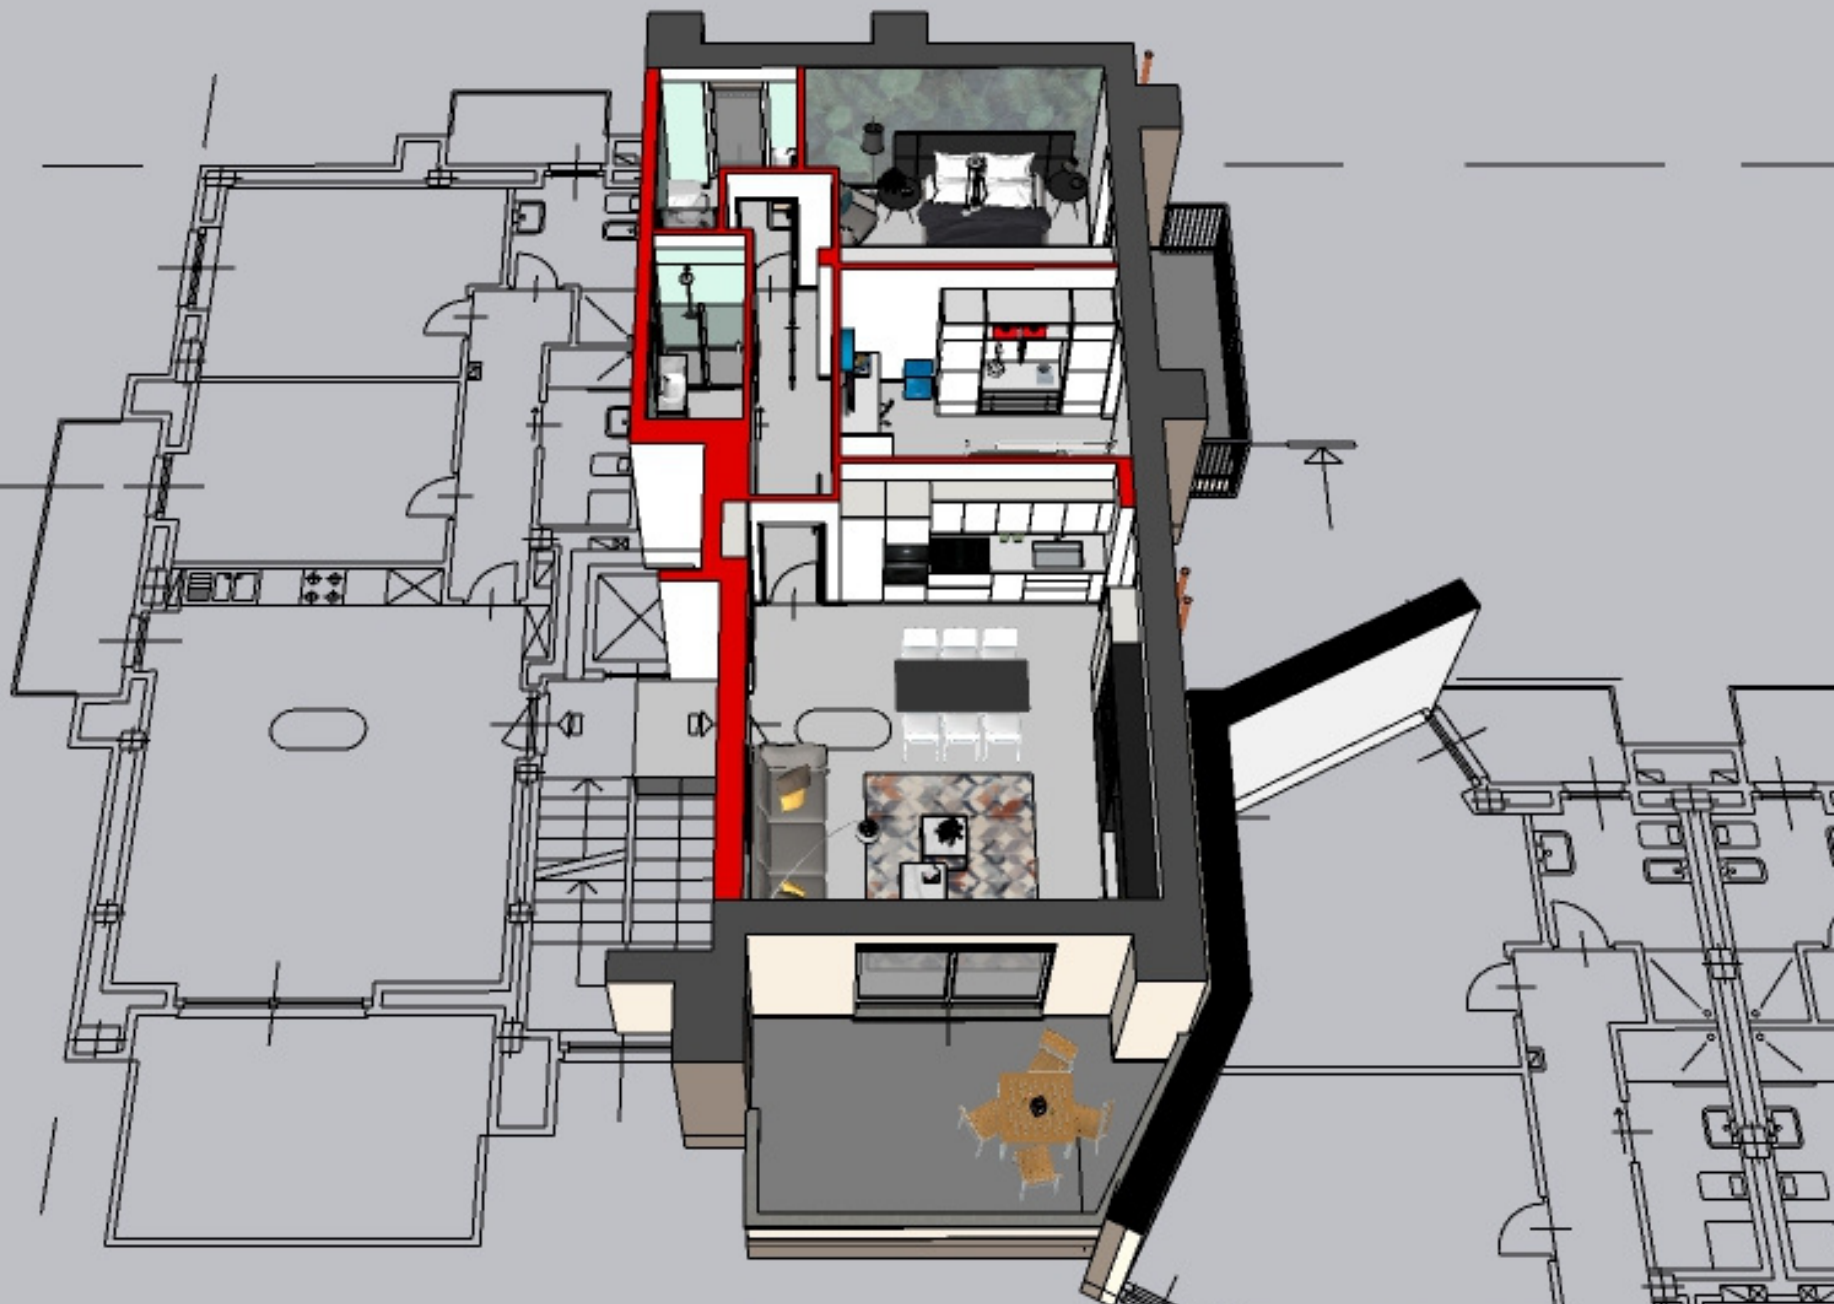

APPARTAMENTI VIA VADONE- VINOVO (TO)

IN COLLABORAZIONE CON:

W4HOUSE
building experience

INTERNO APPARTAMENTI

LOTTO 1 PALAZZINA A PIANO TERRA

LOTTO 1 PALAZZINA B PIANO TERRA

LOTTO 2 PALAZZINA A

1° PIANO

LOTTO 2 PALAZZINA B

1° PIANO

LOTTO 3 PALAZZINA A
2° PIANO

LOTTO 3 PALAZZINA B
2° PIANO

LOTTO 4 PALAZZINA A
3° PIANO

LOTTO 4 PALAZZINA B
3° PIANO

MANSARDA

PERTINENZIALE 3° PIANO

MANSARDA

PERTINENZIALE 3° PIANO

SOGGIORNO

CUCINA

CAMERA MATRIMONIALE

BAGNO

CAMERA DA LETTO

DISIMPEGNO