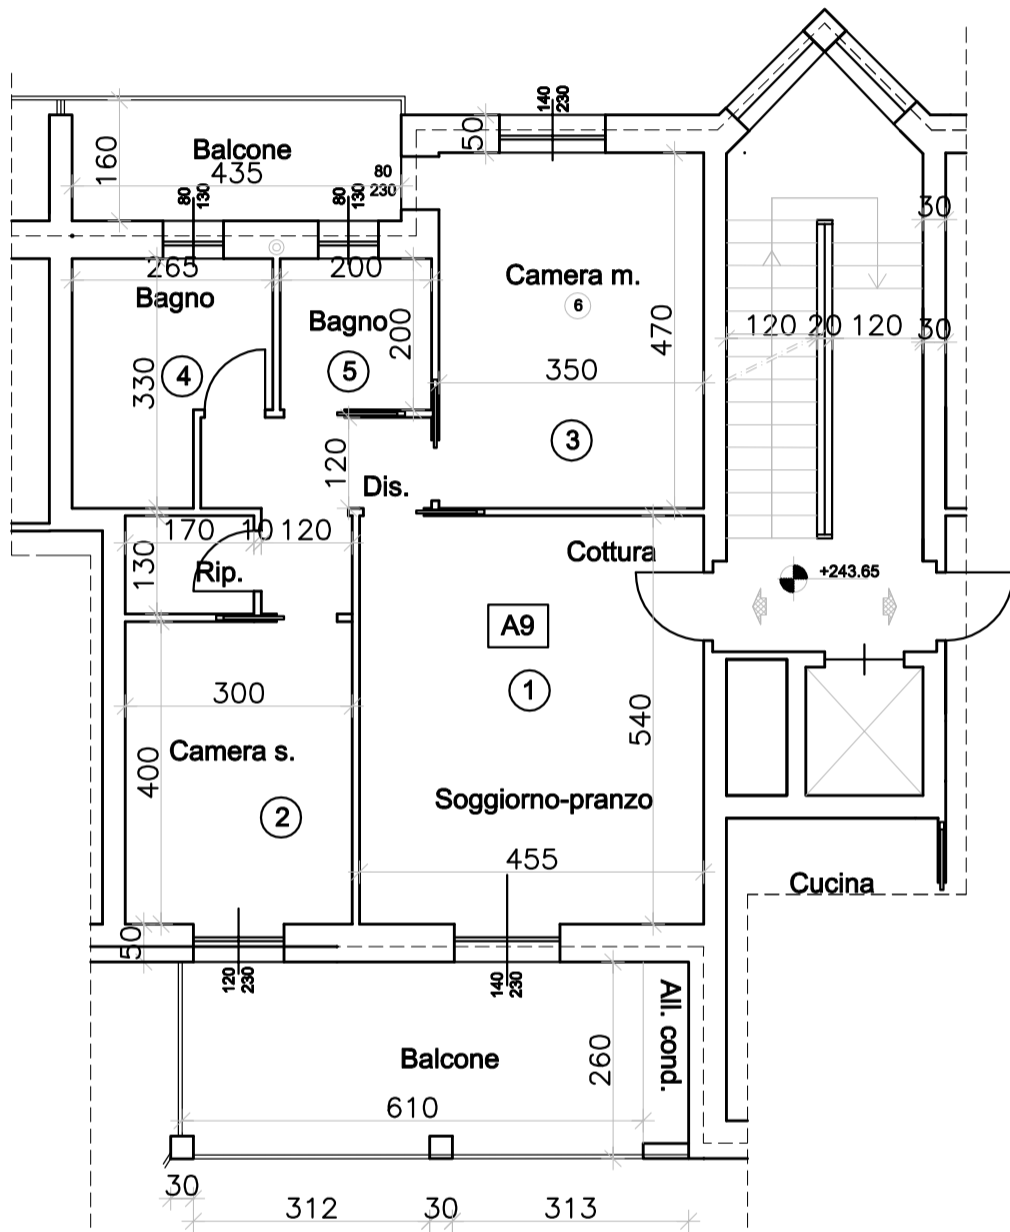

**ALLOGGIO A9
EDILIZIA LIBERA
Pianta Piano Primo**

| S.L.P. | 50% BALCONE | SUP. VEND. |
|----------|----------------|------------|
| 88.17 mq | 12.22 mq | 100.39 mq |